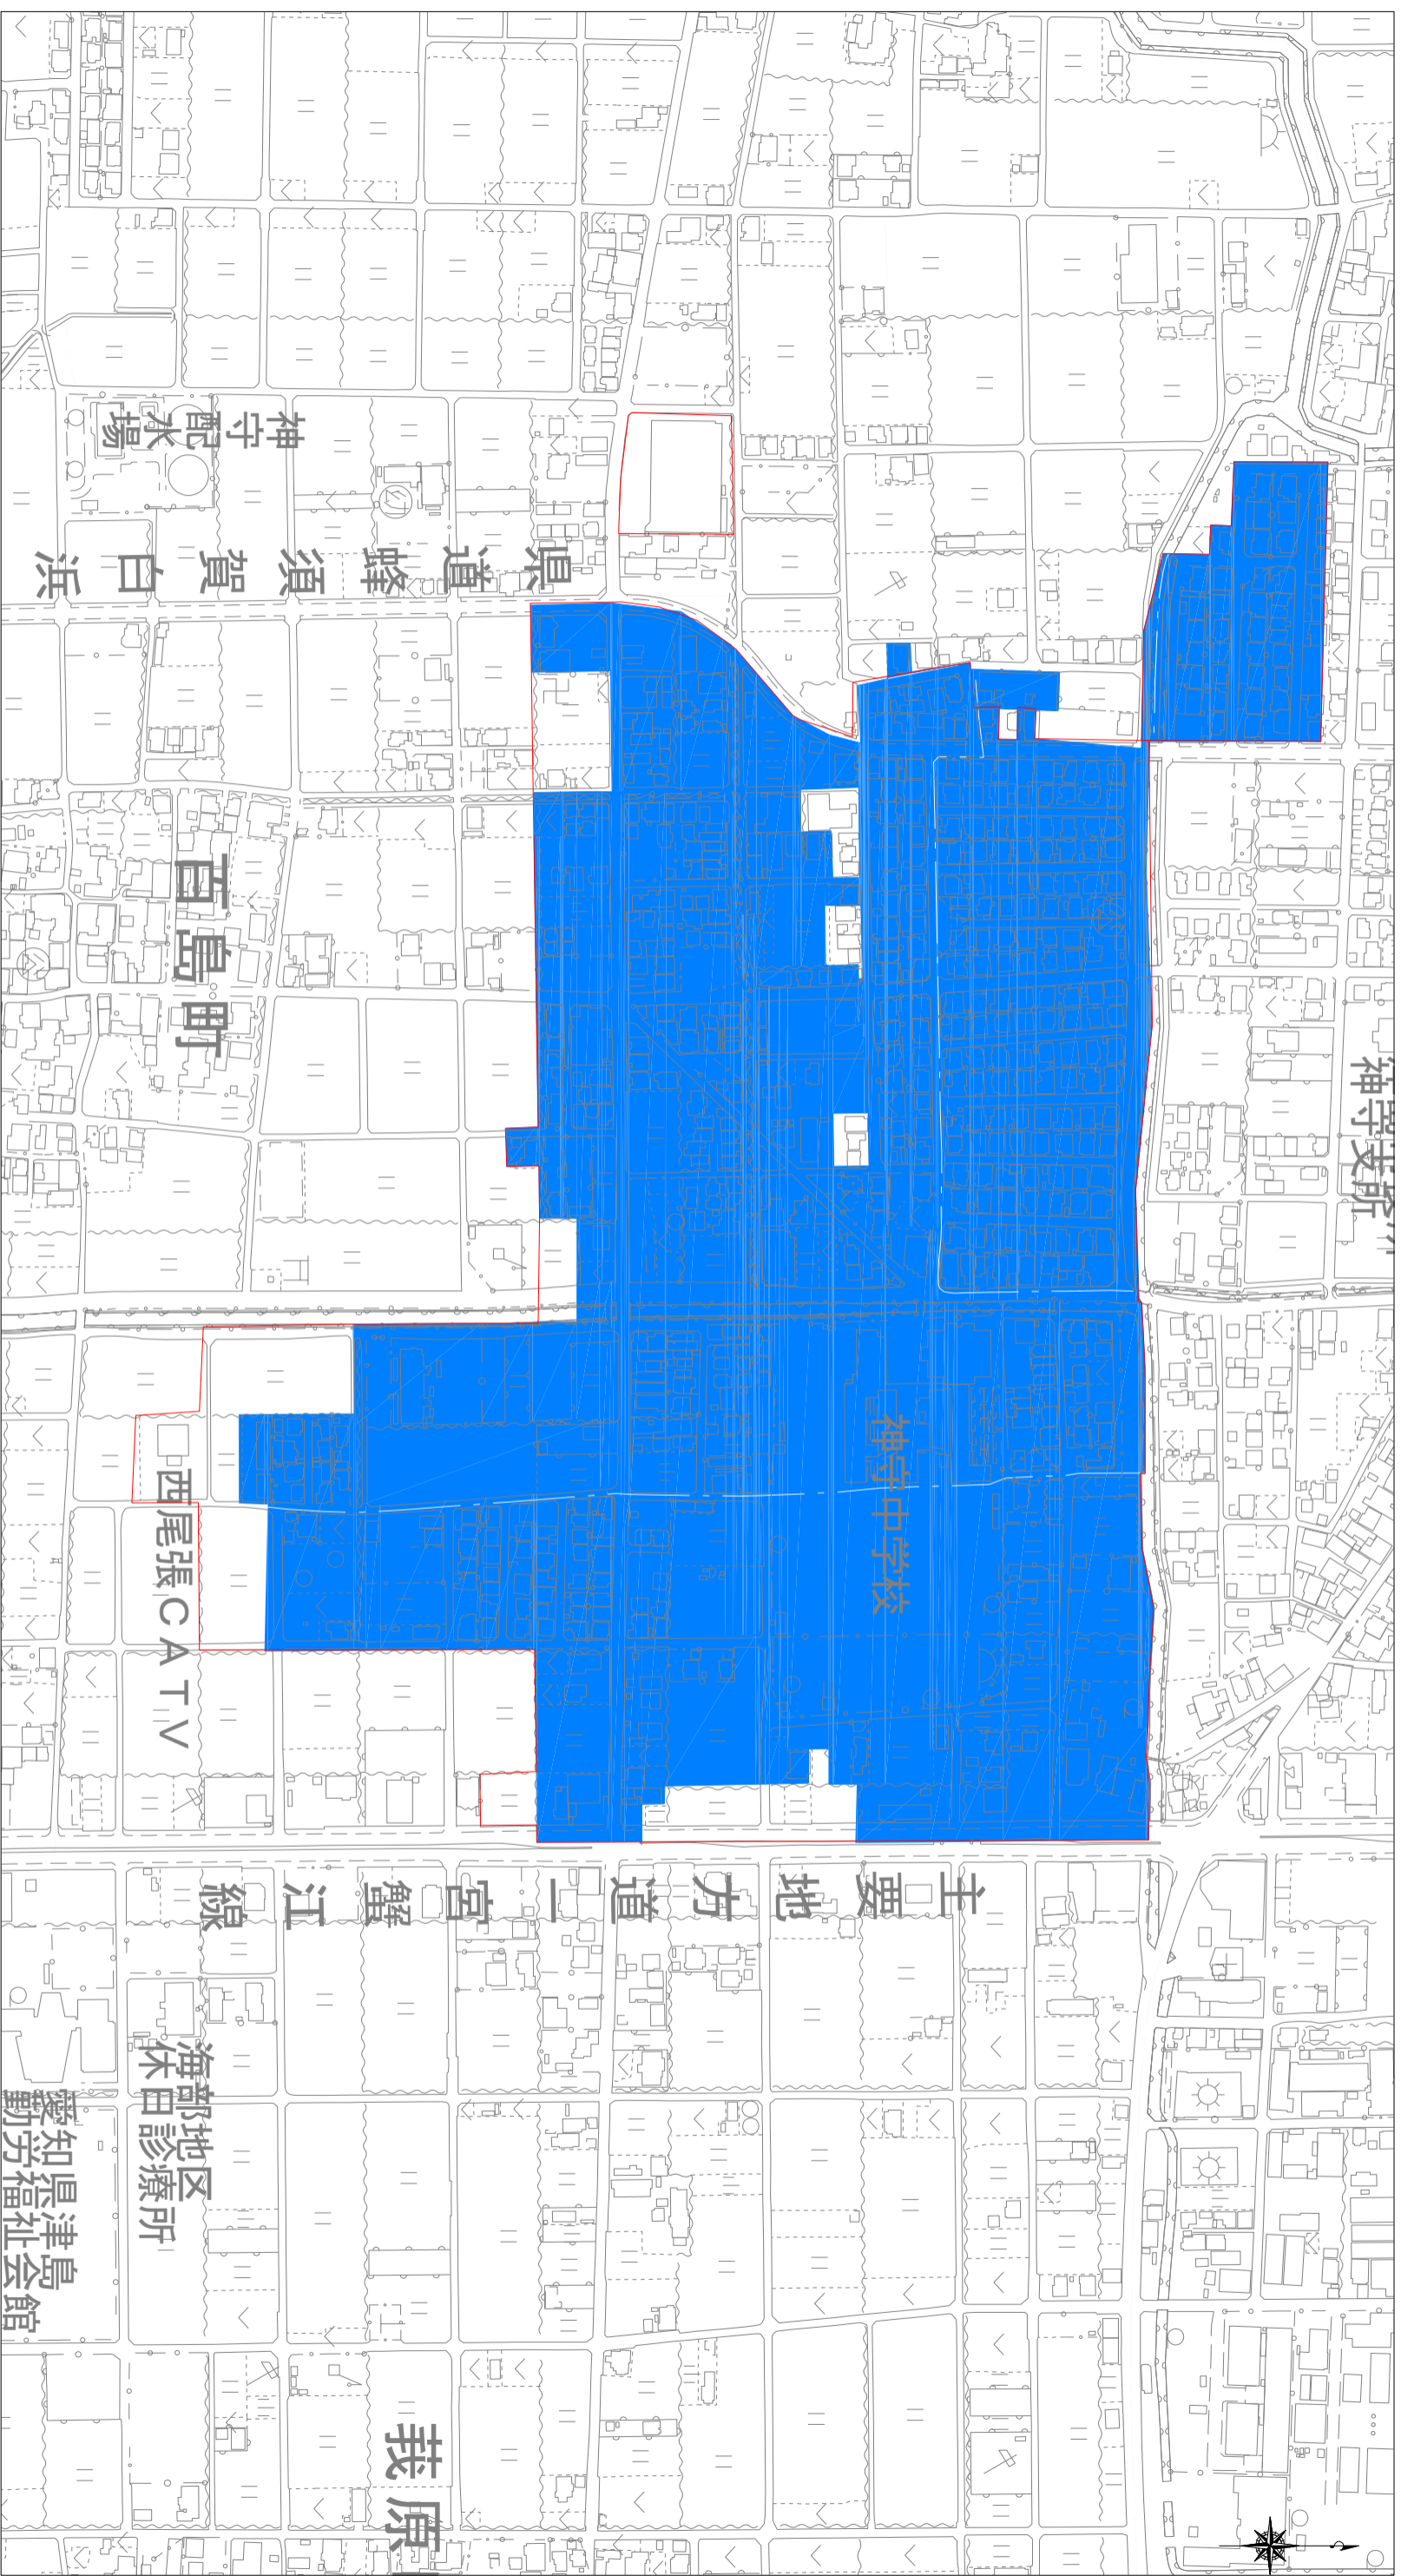

供用区域（令和8年3月31日現在）

荻原西処理分區

凡 例	
	全体計画区域
	事業認可区域
	供用区域