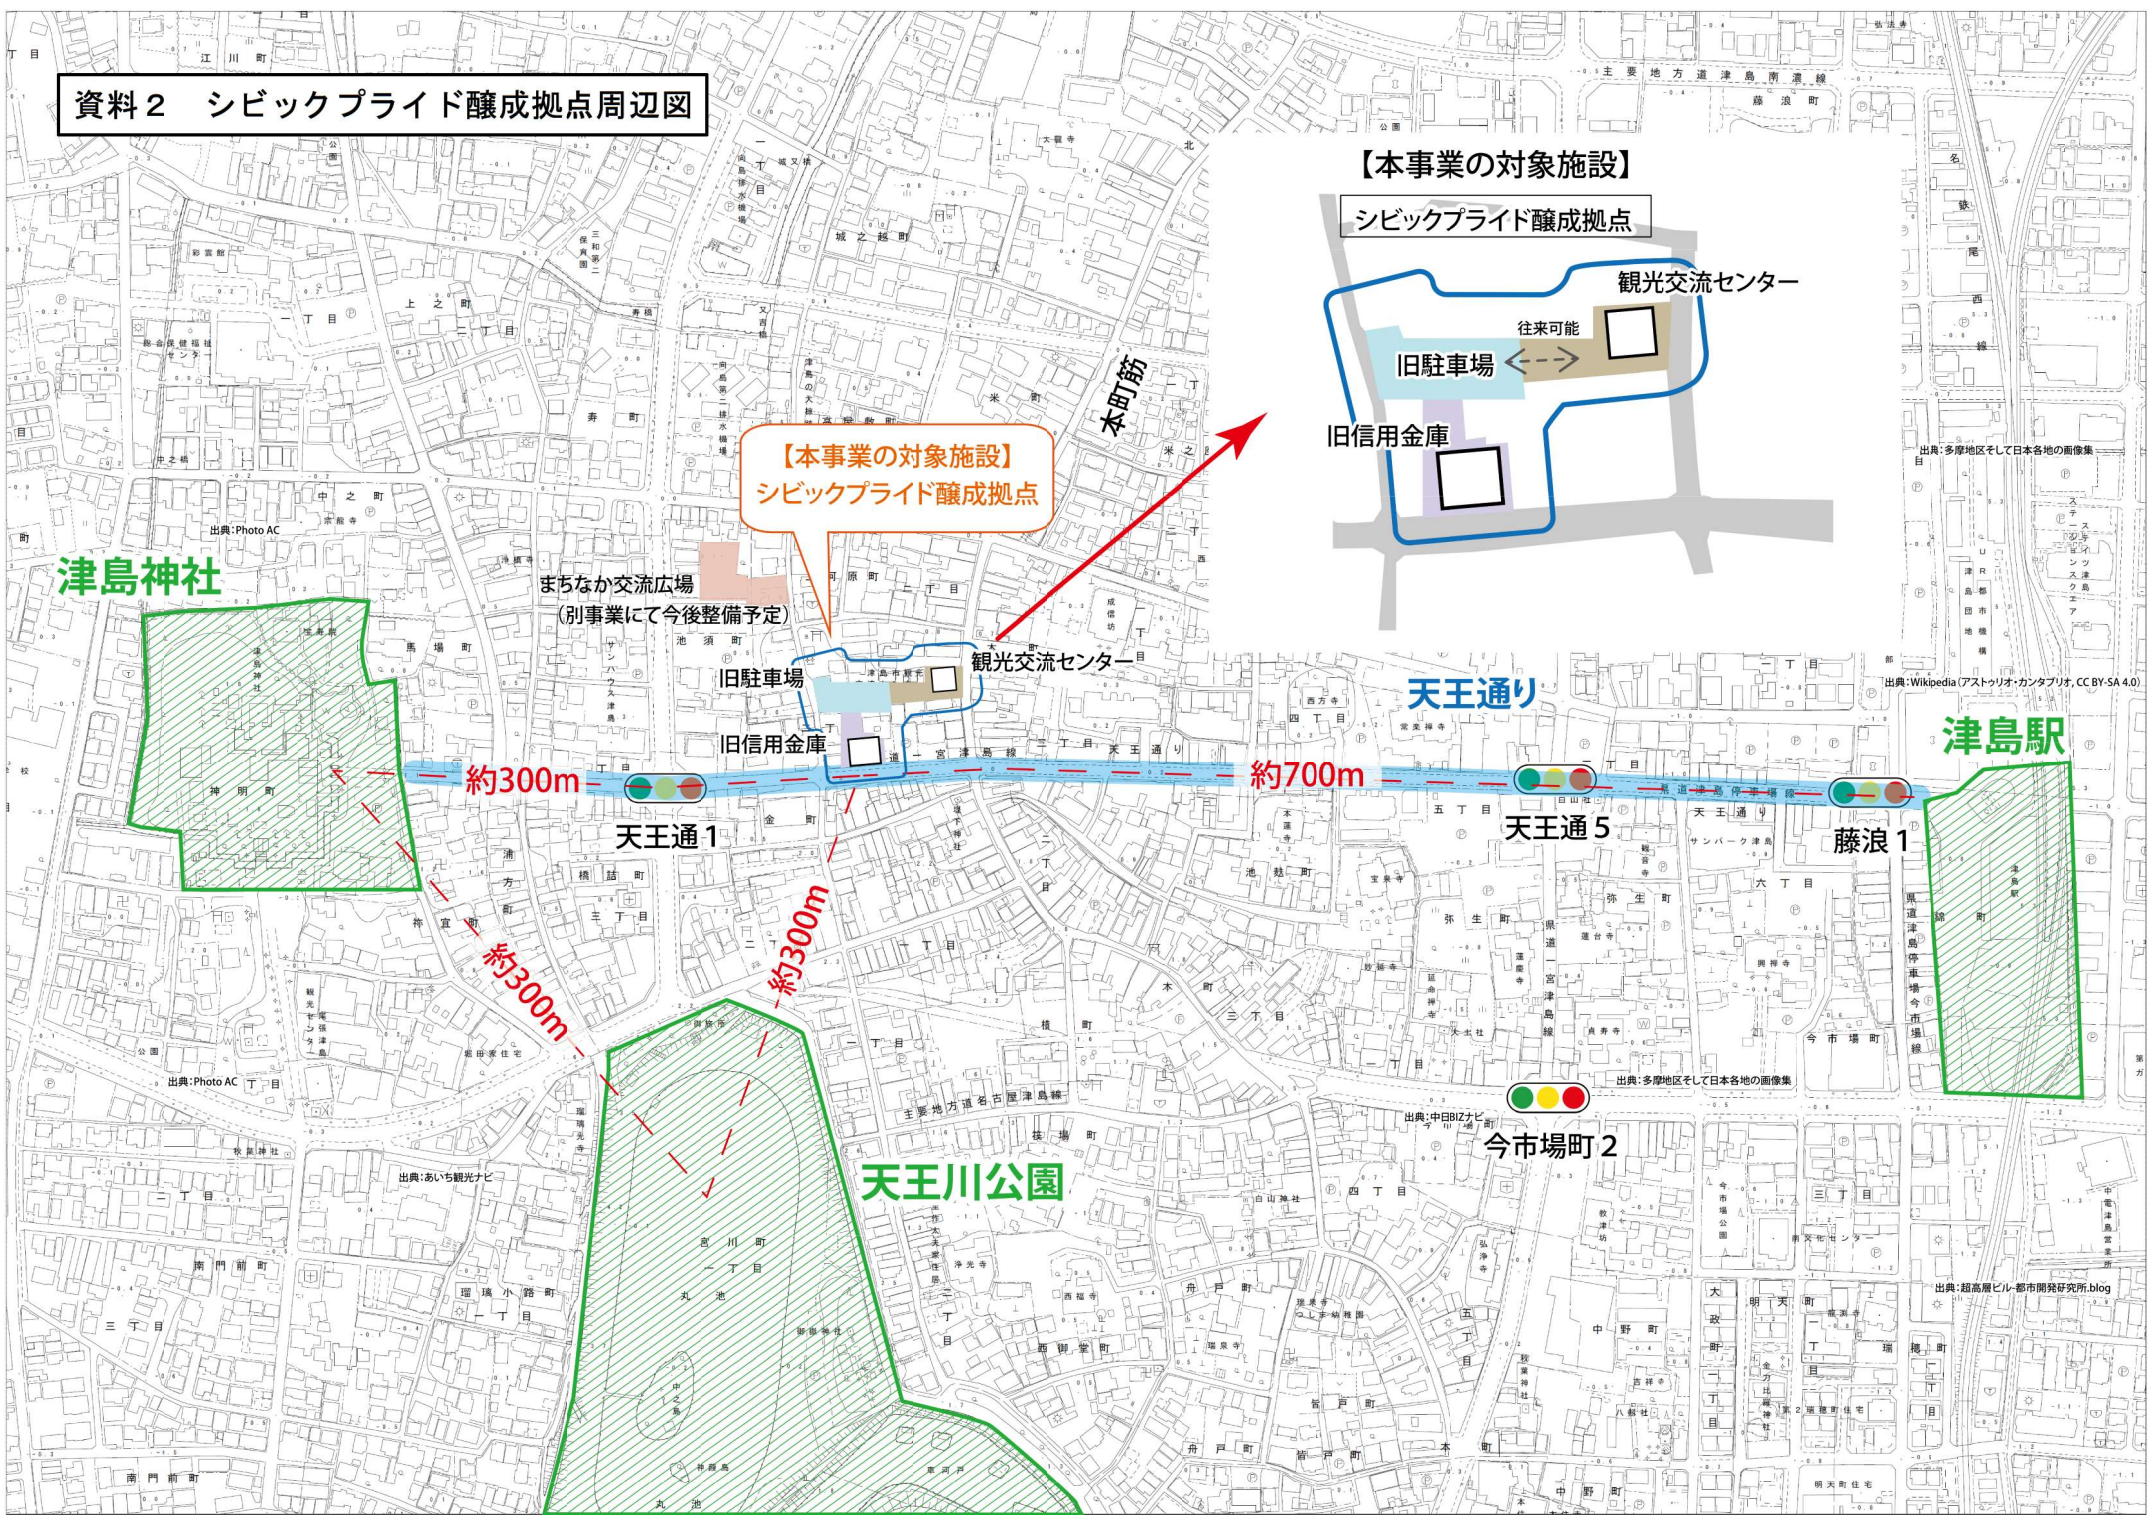

資料2 シビックプライド醸成拠点周辺図

津島神社

【本事業の対象施設】
シビックプライド醸成拠点

【本事業の対象施設】

シビックプライド醸成拠点

観光交流センター

往来可能

旧駐車場

旧信用金庫

まちなか交流広場
(別事業にて今後整備予定)

観光交流センター

天王通り

津島駅

約300m

約700m

約300m

約300m

天王通1

天王通5

藤浪1

天王川公園

今市場町2