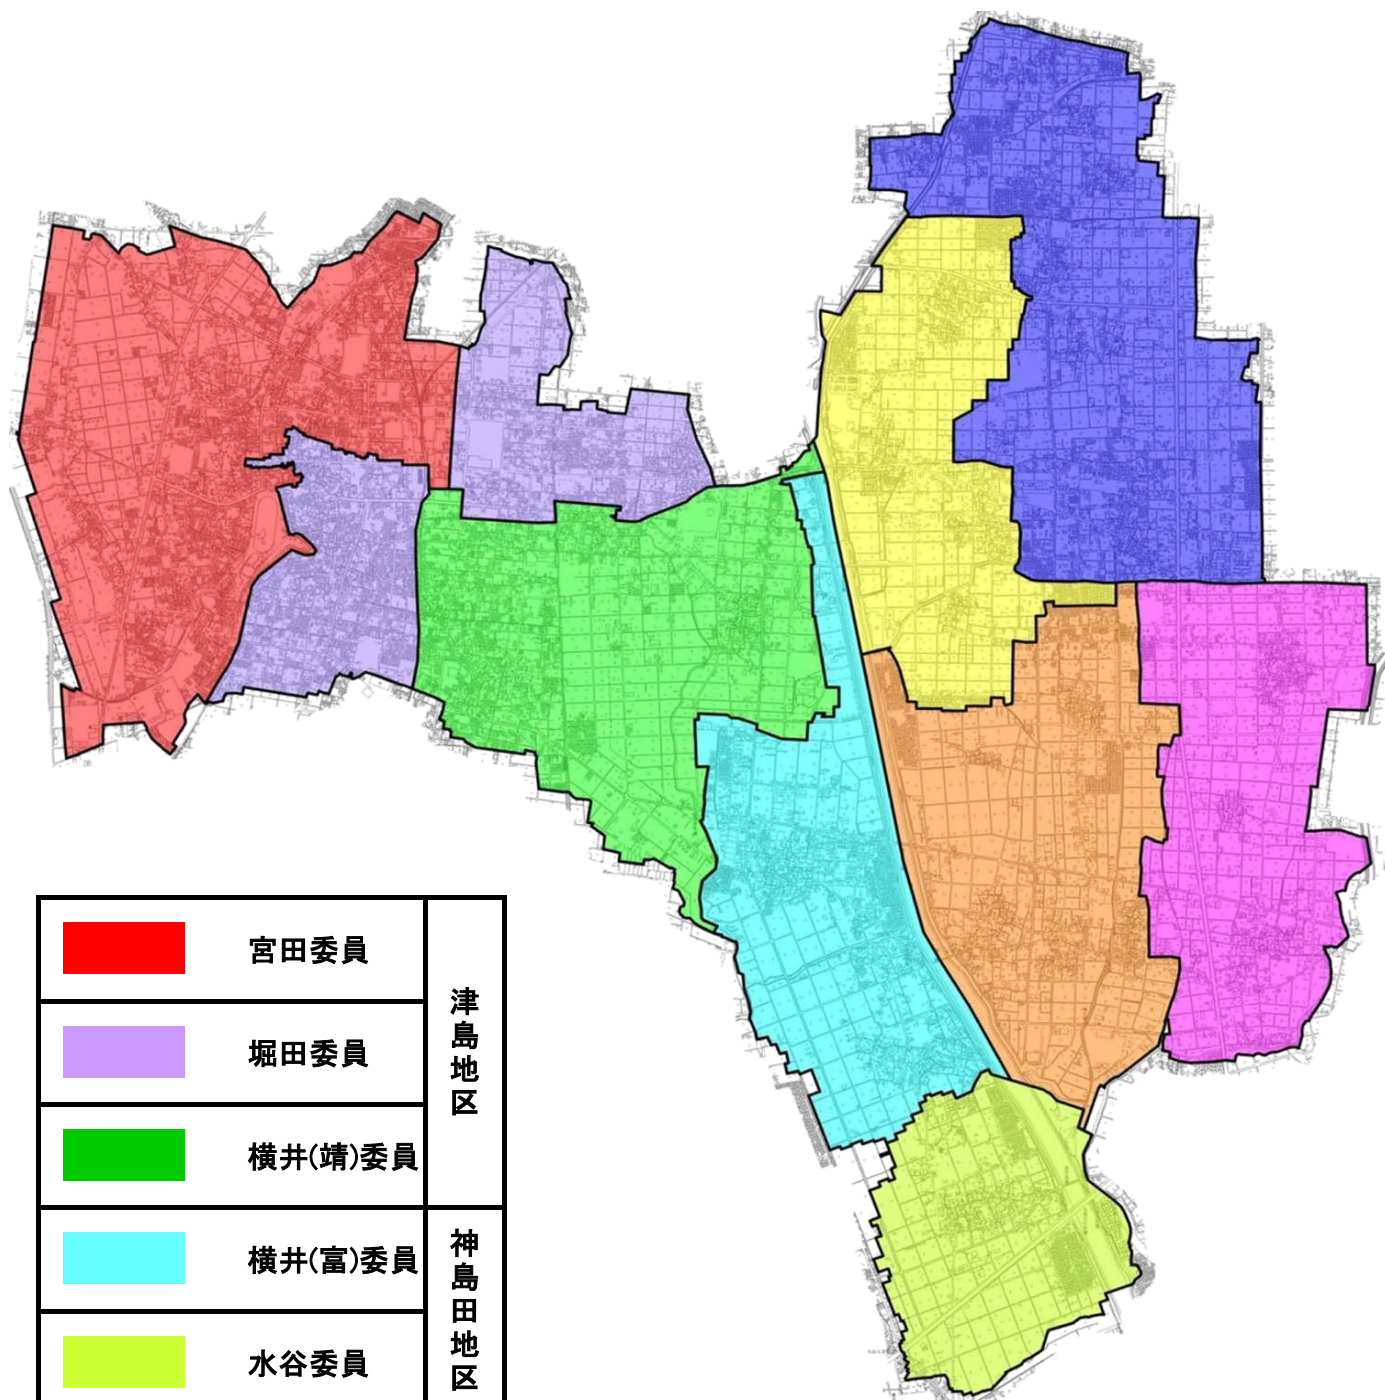

# 推進委員担当区域図

	宮田委員	津島地区
	堀田委員	
	横井(靖)委員	
	横井(富)委員	神島田地区
	水谷委員	
	内海委員	神守地区
	稲垣委員	
	足立委員	
	宇藤委員	