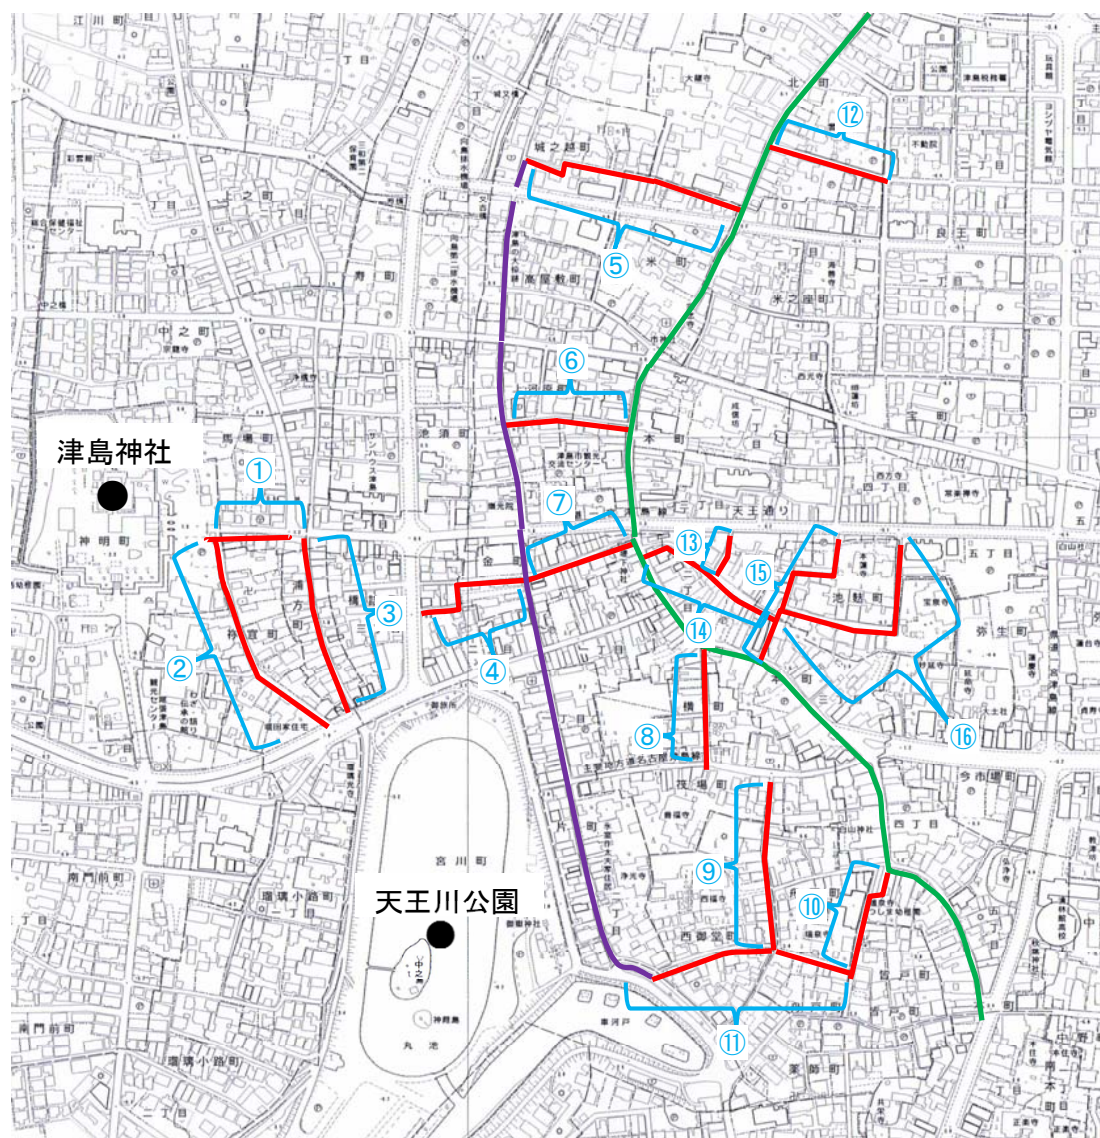

小路名アンケート 位置図

- 整備する小路
- 本町筋
- 旧天王川東堤